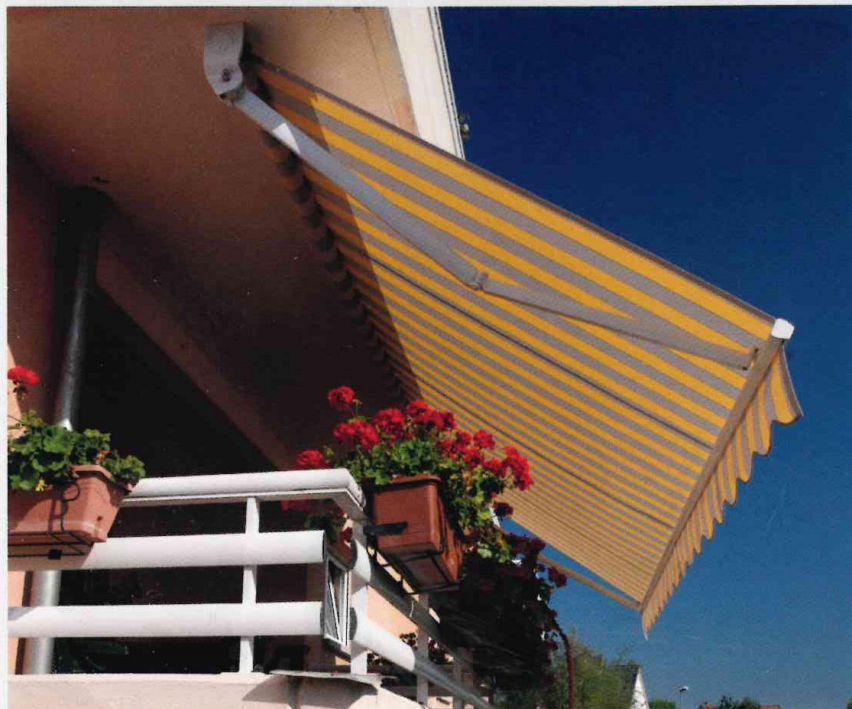

STORE BANNE

LOGGIA

Monobloc avec joues fonctionnelles et esthétiques pour un tout fiable et robuste.

Bras testés à 20 000 cycles dotés d'une articulation à double câble gainé.

Une inclinaison parfaite

Avec son inclinaison de grande envergure, Loggia offre un maximum de protection aux terrasses et aux balcons. Esthétique, fiable et robuste, il offre une souplesse d'utilisation incomparable grâce à un treuil manœuvrable de l'intérieur ou par motorisation. Un support universel qui autorise une pose plafond, baie ou face.

Des dimensions raisonnables

Largeur jusqu'à 4,77 m pour une avancée jusqu'à 3 m.

Inclinaison modulable jusqu'à 90°

Parfait pour les loggias et balcons.

Motorisation avec télécommande io.

La motorisation vous garantit un confort optimal et une maîtrise des mouvements de votre store grâce au retour d'information.

Manœuvre par manivelle

Avec sortie avant ou arrière. Le treuil facilite le déroulement du store à l'intérieur même d'un balcon.

Lambrequin personnalisable amovible

Disponible avec 5 découpes et galon assorti.