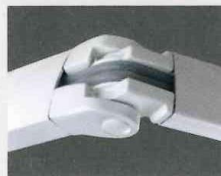

STORE BANNE

LOGGIA

Monobloc avec joues fonctionnelles et esthétiques pour un tout fiable et robuste.

Bras testés à 20 000 cycles dotés d'une articulation à double câble gainé.

Une inclinaison parfaite

Avec son inclinaison de grande envergure, Loggia offre un maximum de protection aux terrasses et aux balcons. Esthétique, fiable et robuste, il offre une souplesse d'utilisation incomparable grâce à un treuil manœuvrable de l'intérieur ou par motorisation. Un support universel qui autorise une pose plafond, baie ou face.

Des dimensions raisonnables

Largeur jusqu'à 4,77 m pour une avancée jusqu'à 3 m.

Inclinaison modulable jusqu'à 90°

Parfait pour les loggias et balcons.

Motorisation avec télécommande io.

La motorisation vous garantit un confort optimal et une maîtrise des mouvements de votre store grâce au retour d'information.

Manœuvre par manivelle

Avec sortie avant ou arrière. Le treuil facilite le déroulement du store à l'intérieur même d'un balcon.

Lambrequin personnalisable amovible

Disponible avec 5 découpes et galon assorti.